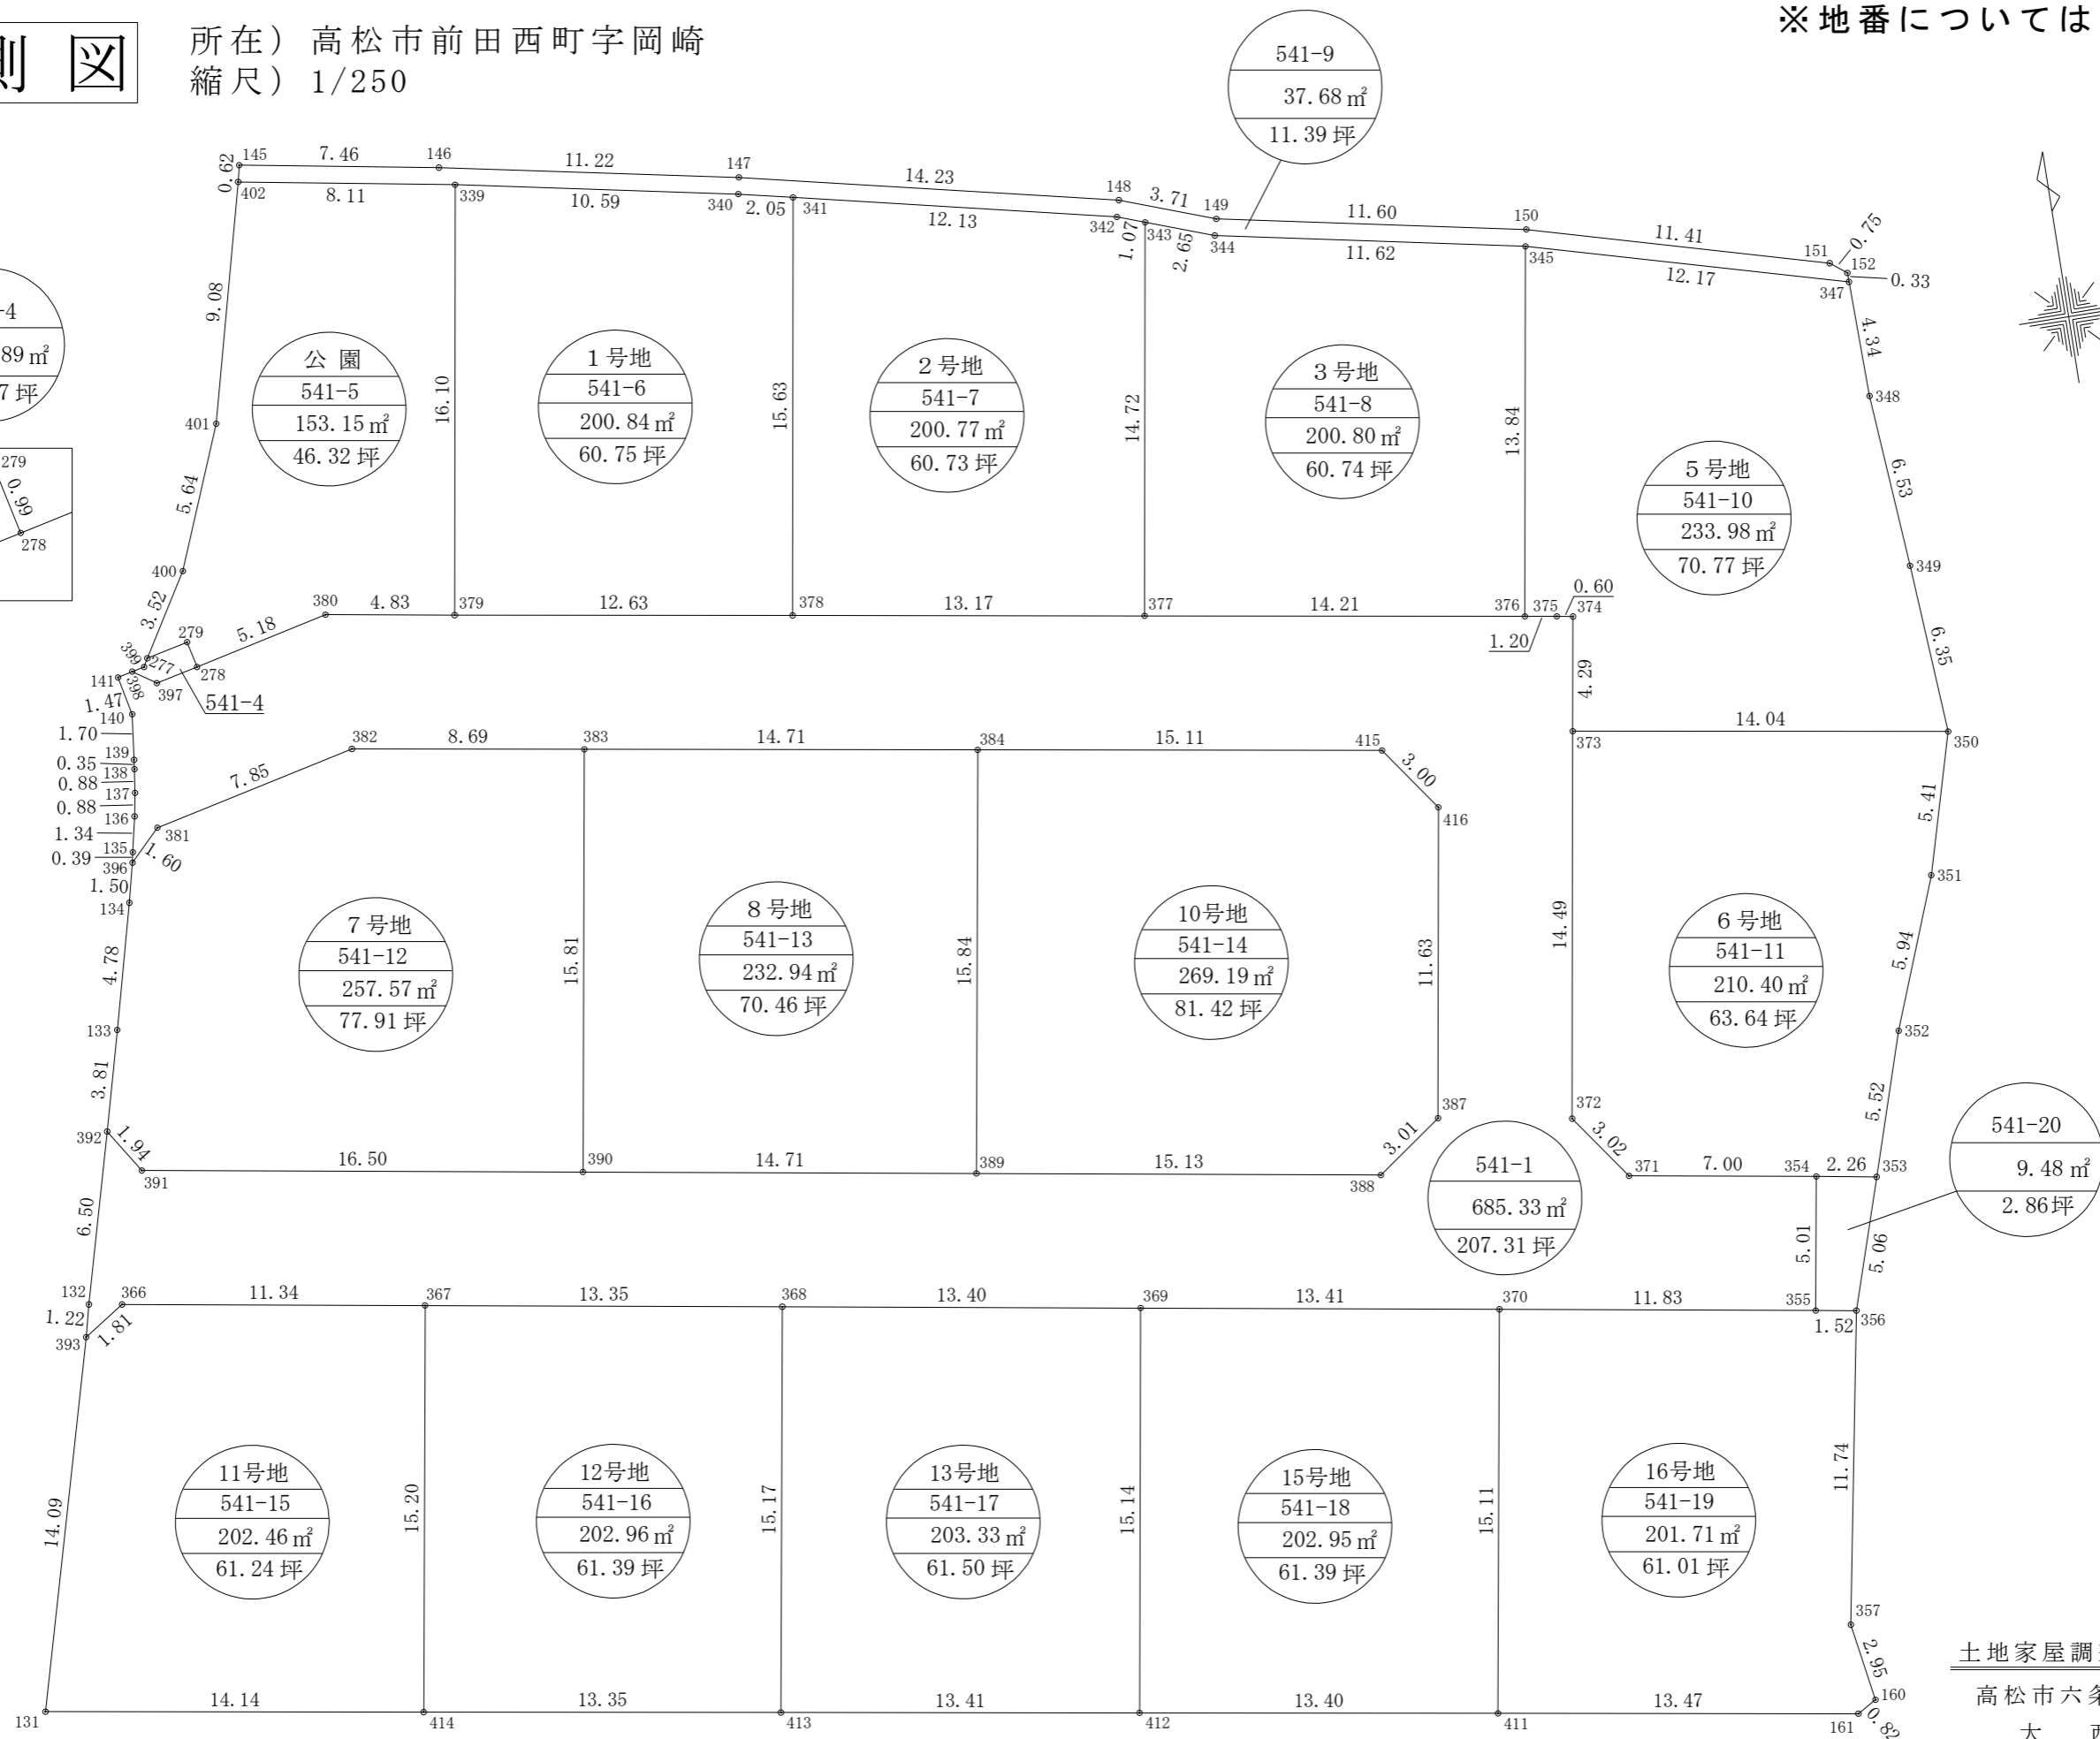

実測図

所在) 高松市前田西町字岡崎
縮尺) 1/250

※地番については予定地番です。

土地家屋調査士
高松市六条町875番地2
大西達男
令和5年5月23日作製