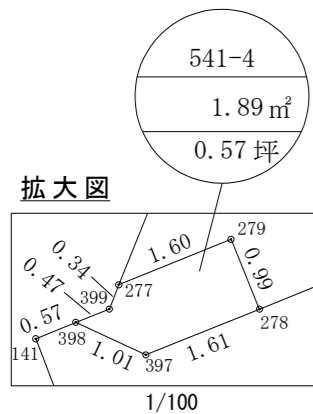

実測図

所在) 高松市前田西町字岡崎
縮尺) 1/250

※地番については予定地番です。

土地家屋調査士
高松市六条町875番地2
大西達男
令和5年5月23日作製